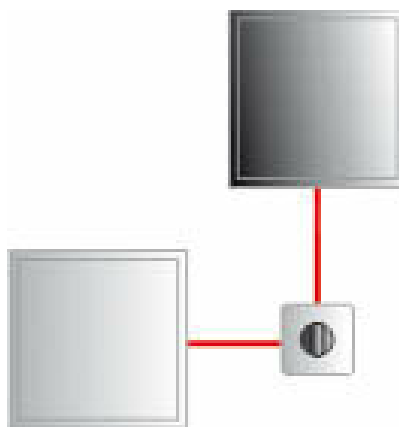

Indukční zóna BH/HO/IN 450

Informace

Katalogové číslo

Značka

7230501

G.Scholl Apparatebau GmbH

Parametry

Napájení:

Příkon:

Rozměry (š x h x v):

Termostat:

Varná zóna:

230 V

450 W

322 x 322 mm

50 - 100 °C